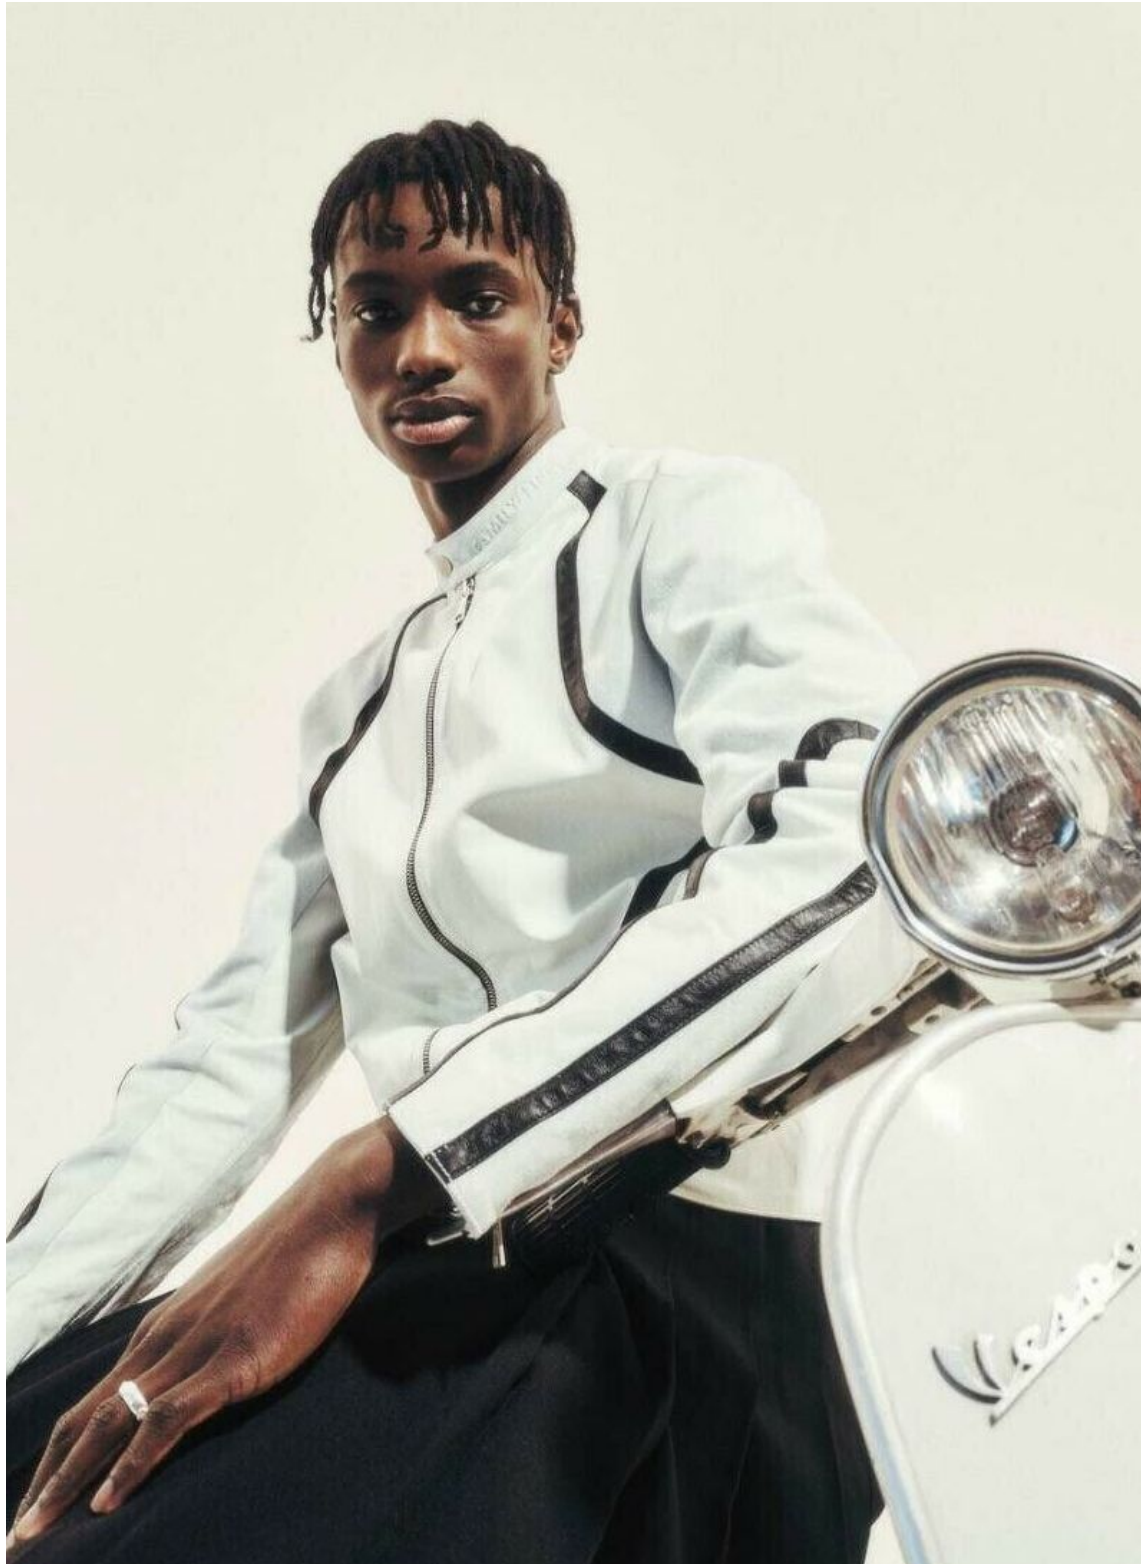

SECK

height 6'2.5 · bust 36.5" · waist 28" · hips 37" · suit 48
shoes size 45 EU/13.5 US/9.5 UK · hair black · eyes brown