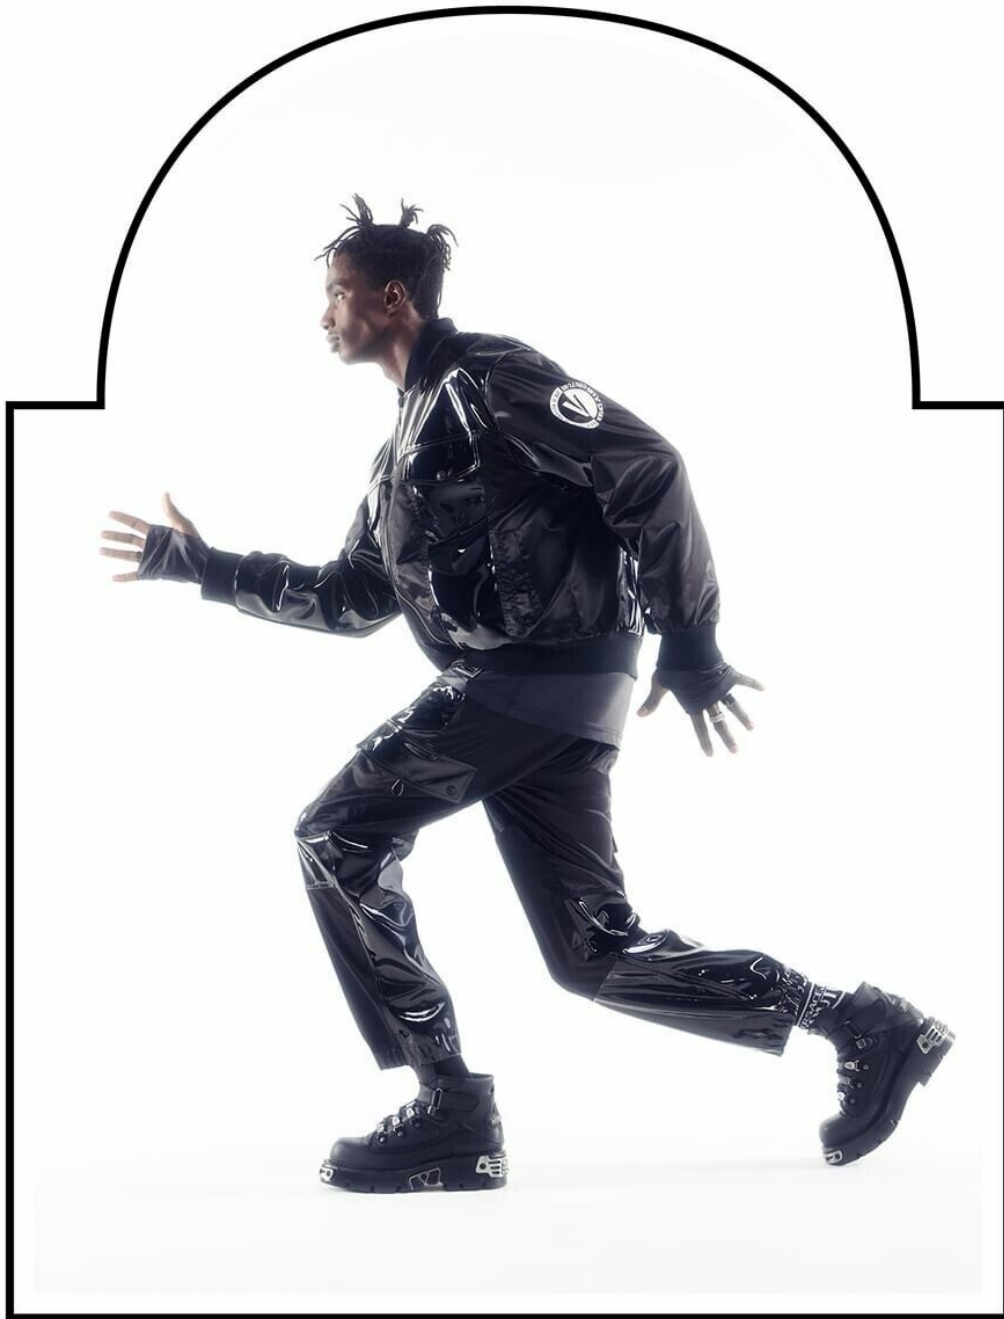

SECK

height 6'2.5 · bust 36.5" · waist 28" · hips 37" · suit 48
shoes size 45 EU/13.5 US/9.5 UK · hair black · eyes brown

VERSACE JEANS COUTURE

MGM
MODELS